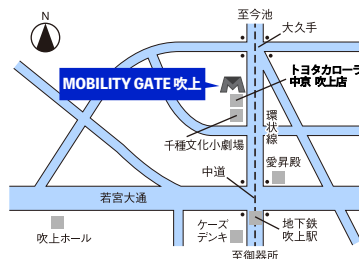

-お客様へのお願い-

- ★ 駐車場はございません。公共交通機関やお近くのコインパーキングをご利用ください。
- ★ 新型コロナウイルス対策を実施しております。ご来場の際はマスクの着用にご協力をお願いいたします。