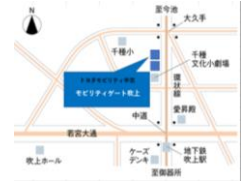

MOBILITY GATE 吹上(モビリティゲートフキアゲ)

名古屋市千種区千種3-5-7

☎052-733-1731

~お客様へのお願い~

★駐車場はございません。

お車で越しの際は恐れ入りますが
お近くのコインパーキングをご利用
下さい。

ほまれの家てんとむし

多肉植物の苗や寄せ植え、絵付けしたリメイク鉢の販売をします。素焼き鉢にペンキを使っただけの絵付け体験。オンラインワンの鉢を作りませんか?