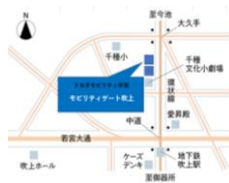

もっと笑顔に、ずっと一緒に。

トヨタモビリティ中京

MGF

MARCHE

@MOBILITY GATE FUKIAGE

JAなごや
×
MOBILITY GATE 吹上

DATE: 3月28日(土)

TIME: 10:00 - 15:00

雨天
決行

入場
無料

売り切れ次第終了

会場について

トヨタモビリティ中京株式会社
モビリティゲート吹上(モビリティゲートフキアゲ)
名古屋市千種区千種3-5-7
☎ 052-733-1731

★駐車場はございません。

お車で越しの際は恐れ入りますが
お近くのコインパーキングをご利用
下さい。

JAなごやコラボマルシェ