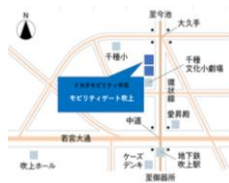

もっと笑顔に、ずっと一緒に。

トヨタモビリティ中京

MGF

MARCHE

@MOBILITY GATE FUKIAGE

JAなごや
×
MOBILITY GATE 吹上

DATE: 4月25日(土)

TIME: 10:00 - 15:00

雨天
決行

入場
無料

売り切れ次第終了

会場について

トヨタモビリティ中京株式会社
モビリティゲート吹上(モビリティゲートフキアゲ)
名古屋市千種区千種3-5-7
☎ 052-733-1731

★駐車場はございません。

お車で越しの際は恐れ入りますが
お近くのコインパーキングをご利用
下さい。

JAなごやコラボマルシェ

地産地消で地元なごやを元気に！

- ・名古屋市内で採れた新鮮野菜を中心にお値打ち販売！
- ・名古屋文化短期大学の学生さんが作る野菜料理の試食会も開催！
- ・西尾市の抹茶・お茶専門店、(株)松鶴園の特設ブースを開設！
- ・ステージではピアノとヴァイオリンのDUOライブを開催！
- ・MGFアプリ会員募集中！

今月のご出店

Happy box car and キッチンカー

今人気の台湾屋台めしめしの魯肉飯にタピオカドリンク、新感覚スイーツドリンク、飲むチーズケーキを販売します。