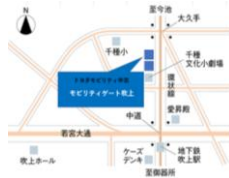

もっと笑顔に、ずっと一緒に。

トヨタモビリティ中京

吹上

MARCHE

@MOBILITY GATE FUKIAGE

JAなごや
×
MOBILITY GATE 吹上

DATE: 5月23日 (土)

TIME: 10:00 - 15:00

雨天
決行

入場
無料

売り切れ次第終了

会場について

トヨタモビリティ中京株式会社
モビリティゲート吹上(モビリティゲートフキアゲ)
名古屋市千種区千種3-5-7
☎ 052-733-1731

★駐車場はございません。

お車で越しの際は恐れ入りますが
お近くのコインパーキングをご利用
下さい。

JAなごやコラボマルシェ

地産地消で地元なごやを元気に！

- 名古屋市内で採れた新鮮野菜を中心にお値打ち販売！
- 名古屋文化短期大学の学生さんが作る野菜料理の試食会も開催！
- 西尾市の抹茶・お茶専門店、(株)松鶴園の特設ブースを開設！
- MGFアプリ会員募集中！

今月のご出店

Happy box car and キッチンカー

今人気の台湾屋台めしの魯肉飯にタピオカドリンク、新感覚スイーツドリンク、飲むチーズケーキを販売します。